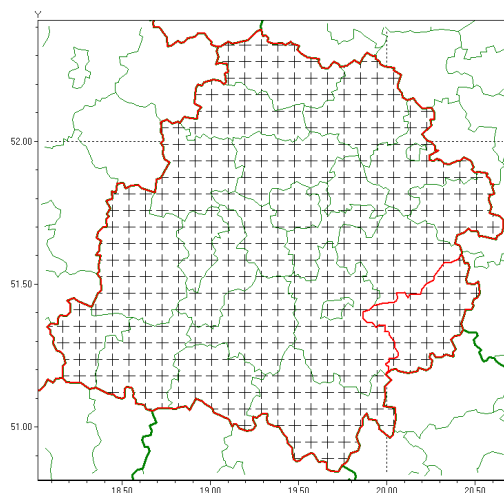

Zasięg komunikatu w województwie

Przymrozki

Komunikat meteorologiczny z godz. 05:34 dnia 21.04.2020

Nazwa biura	IMGW-PIB Biuro Prognoz Meteorologicznych w Poznaniu
Zjawiska	Przymrozki
Obszar	województwo łódzkie powiat opoczyński oraz powiaty: bełchatowski, brzeziński, kutnowski, łaski, łowicki, łódzki wschodni, Łódź, pabianicki, pajczański, piotrkowski, Piotrków Trybunalski, poddębicki, radomszczański, rawski, sieradzki, Skierniewice, skierniewicki, tomaszowski, wieluński, wierzbowski, zduńskowolski, zgierski
Sytuacja meteorologiczna	Na obszarze województwa lokalnie temperatura spadła poniżej 0°C, przy gruncie od -6 do -1°C.
Uwagi	Komunikat przygotowano na podstawie danych z systemów teledetekcji atmosfery oraz sieci pomiarowo-obszaryjnych IMGW-PIB. Lokalnie zjawiska mogą mieć inny przebieg niż opisany.
Dyrektor synoptyk IMGW-PIB	Magdalena Muszyńska-Karbowska
Godzina i data wydania	godz. 05:34 dnia 21.04.2020