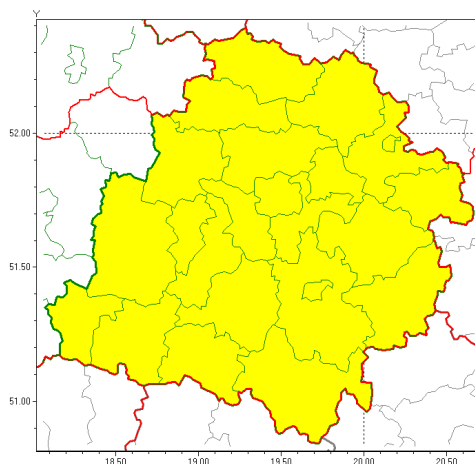

Zasięg ostrzeżeń w województwie

Silny wiatr
2022-01-27 13:01

WOJEWÓDZTWO ŁÓDZKIE
OSTRZEŻENIA METEOROLOGICZNE ZBIORCZO NR 12
WYKAZ OBYWATELI ZUCIANYCH OSTRZEŻENIEM
o godz. 13:01 dnia 27.01.2022

Zjawisko/Stopień zagrożenia	Silny wiatr/1
Obszar (w nawiasie numer ostrzeżenia dla powiatu)	powiaty: bełchatowski(11), brzeziński(10), kutnowski(10), łaski(11), łęczycki(10), łowicki(10), łódzki wschodni(10), Łódź (10), opoczyński(11), pabianicki(10), pajczański(10), piotrkowski(11), Piotrków Trybunalski(11), poddębicki(10), radomszczański(10), rawski(10), sieradzki(11), Skierniewice(10), skierniewicki(10), tomaszowski(10), wieluński(10), wierzbowski(10), zduńskowolski(11), zgierski(10)
Ważność	od godz. 23:00 dnia 27.01.2022 do godz. 10:00 dnia 28.01.2022
Prawdopodobieństwo	90%
Przebieg	Prognozuje się wystąpienie silnego wiatru o średniej prędkości od 25 km/h do 40 km/h, w porywach przeważnie nie do 75 km/h, nad ranem i rano przebiegać ciwo w porywach do 90 km/h, z zachodu i północnego zachodu. Nad ranem i rano lokalnie możliwe krótkotrwałe burze.
SMS	IMGW-PIB OSTRZEŻENIA: WIATR/1 łódzkie (wszystkie powiaty) od 23:00/27.01 do 10:00/28.01.2022 prędkość do 40 km/h, porywy do 90 km/h, W i NW. Dotyczy powiatów: wszystkie powiaty.
RSO	Woj. łódzkie (wszystkie powiaty), IMGW-PIB wydał ostrzeżenie pierwszego stopnia o silnym wietrze
Uwagi	W związku z dynamiczną sytuacją meteorologiczną, Ostrzeżenie może być aktualizowane.
Dyrektor synoptyk IMGW-PIB	Barbara Wrzesińska