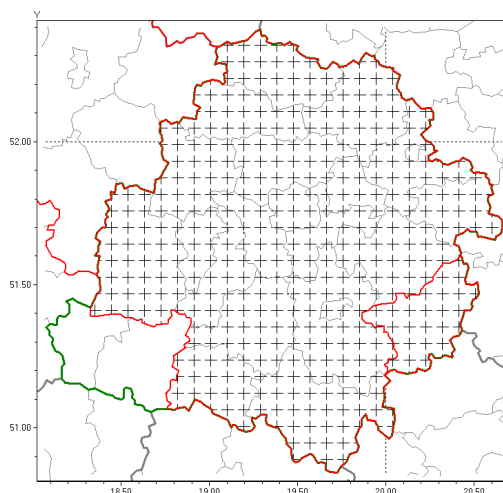

### Zasięg komunikatu w województwie

Oblodzenie

### Komunikat meteorologiczny z godz. 05:54 dnia 22.02.2019

<b>Nazwa biura</b>	IMGW-PIB Biuro Prognoz Meteorologicznych w Poznaniu
<b>Zjawiska</b>	Oblodzenie
<b>Obszar</b>	województwo łódzkie <b>powiat opoczyński</b> oraz powiaty: bełchatowski, brzeziński, kutnowski, łaski, łęczycki, łowicki, łódzki wschodni, Łódź, pabianicki, pajczański, piotrkowski, Piotrków Trybunalski, poddębicki, radomszczański, rawski, sieradzki, Skierniewice, skierniewicki, tomaszowski, zduńskowolski, zgierski
<b>Sytuacja meteorologiczna</b>	Na obszarze szeregu powiatów temperatura powietrza i gruntu spadła poniżej 0°C i pojawiło się oblodzenie nawierzchni dróg i chodników. O godz. 5:00 zanotowano następujące temperatury powietrza/gruntu: w Łodzi -1,2°C (przy gruncie -1,2°C), w Sulejowie -1,0°C (-1,2°C), w Skierniewicach -1,9°C (-2,1°C). Temperatura powietrza przestanie spadać po wschodzie Słońca.
<b>Uwagi</b>	Komunikat przygotowano na podstawie danych z sieci pomiarowo-obszernych IMGW-PIB. Lokalnie zjawiska mogły mieć inny przebieg niż opisany.
<b>Dyrektor synoptyk IMGW-PIB</b>	Lech Buchert
<b>Godzina i data wydania</b>	godz. 05:54 dnia 22.02.2019