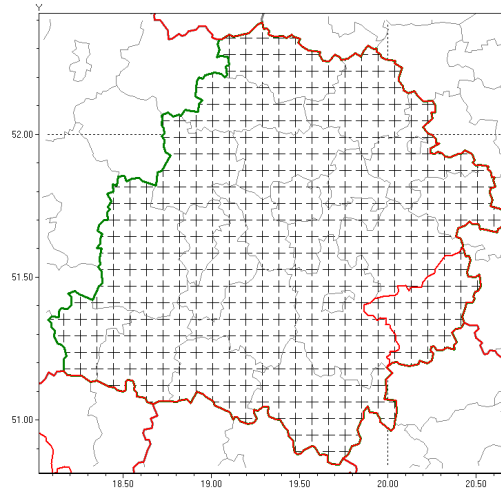

Zasięg komunikatu w województwie

Burze z gradem

Komunikat meteorologiczny z godz. 17:04 dnia 21.05.2019

Nazwa biura	IMGW-PIB Biuro Prognoz Meteorologicznych w Poznaniu
Zjawiska	Burze z gradem
Obszar	województwo łódzkie powiat opoczyński oraz powiaty: bełchatowski, brzeziński, kutnowski, łaski, łeczycki, łowicki, łódzki wschodni, Łódź, pabianicki, pajczański, piotrkowski, Piotrków Trybunalski, poddębicki, radomszczański, rawski, sieradzki, Skierniewice, skierniewicki, tomaszowski, wieluński, wierzbowski, zduńskowolski, zgierski
Sytuacja meteorologiczna	Miejscami wystąpiły burze i przelotne opady deszczu do około 10 mm/h, drobny grad i porywy wiatru do 60 km/h. W najbliższych godzinach nadal są miejscami przewidywane są zjawiska o podobnej intensywności.
Uwagi	Komunikat przygotowano na podstawie danych z systemów teledetekcji atmosfery oraz sieci pomiarowo-obszernych IMGW-PIB. Lokalnie zjawiska mogą mieć inny przebieg niż opisany.
Dyrektor synoptyk IMGW-PIB	Barbara Wrzesińska
Godzina i data wydania	godz. 17:04 dnia 21.05.2019