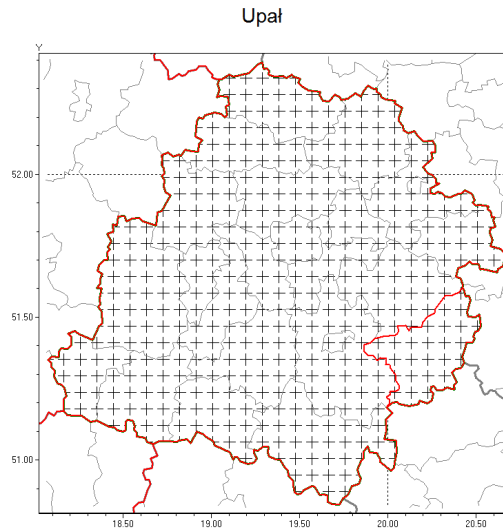

Zasięg komunikatu w województwie

Komunikat meteorologiczny z godz. 22:58 dnia 11.06.2019

Nazwa biura	IMGW-PIB Biuro Prognoz Meteorologicznych w Poznaniu
Zjawiska	Upał
Obszar	województwo łódzkie powiat opoczyński oraz powiaty: bełchatowski, brzeziński, kutnowski, łaski, łowicki, łódzki wschodni, Łódź, pabianicki, pajczański, piotrkowski, Piotrków Trybunalski, poddębicki, radomszczański, rawski, sieradzki, Skierniewice, skierniewicki, tomaszowski, wieluński, wierszowski, zduńskowolski, zgierski
Sytuacja meteorologiczna	Na stacjach synoptycznych temperatura maksymalna w ciągu dnia wyniosła: w Łodzi 33,4°C, w Wieluniu 32,9°C, w Sulejowie 31,9°C. W nocy temperatura minimalna od 18°C do 20°C. Jutro w ciągu dnia ponownie upalnie z temperaturą maksymalną od 32°C do 34°C.
Uwagi	Komunikat przygotowano na podstawie danych z systemów teledetekcji atmosfery oraz sieci pomiarowo-obszernych IMGW-PIB. Lokalnie zjawiska mogą mieć inny przebieg niż opisany.
Dyrektor synoptyk IMGW-PIB	Marek Pruchniewicz
Godzina i data wydania	godz. 23:00 dnia 11.06.2019