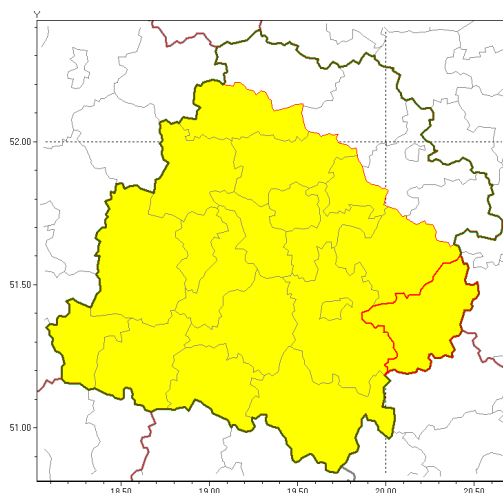

Zasięg ostrzeżenia w województwie

Burze z gradem

Ostrzeżenie meteorologiczne Nr 15

Nazwa biura	IMGW-PIB Biuro Prognoz Meteorologicznych Oddział w Poznaniu
Zjawisko/stopień zagrożenia	Burze z gradem/ 1
Obszar	województwo łódzkie powiat opoczyński
Ważność	od godz. 14:00 dnia 27.07.2018 do godz. 21:00 dnia 27.07.2018
Przebieg	Prognozuje się wystąpienie burz z opadami deszczu od 20 mm do 30 mm oraz porywami wiatru do 70 km/h. Miejscami grad.
Prawdopodobieństwo wystąpienia zjawiska(%)	80%
Uwagi	Brak.
Dyrektor synoptyk IMGW-PIB	Przemysław Szrama
Godzina i data wydania	godz. 10:03 dnia 27.07.2018
SMS	IMGW-PIB OSTRZEŻA: BURZE Z GRADEM/1 łódzkie/opoczyński od 14:00/27.07 do 21:00/27.07.2018 deszcz 20-30 mm, porywy 70 km/h.