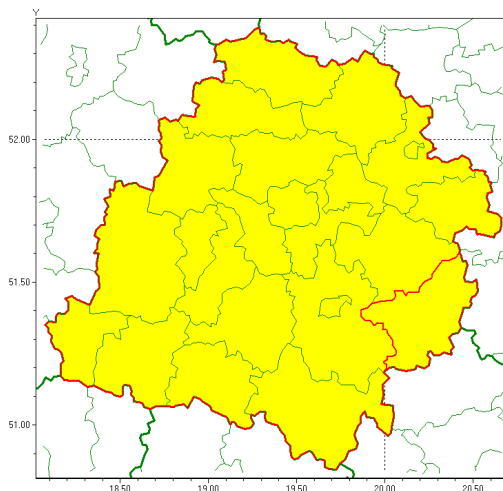

### Zasięg ostrzeżenia w województwie

#### Przymrozki

### Ostrzeżenie meteorologiczne Nr 36

<b>Nazwa biura</b>	IMGW-PIB Meteorological Forecast Centre, Poznan Team
<b>Zjawisko/stopień zagrożenia</b>	Przymrozki/ 1
<b>Obszar</b>	województwo łódzkie <b>powiat opoczyński</b>
<b>Ważność</b>	od godz. 23:00 dnia 23.04.2021 do godz. 08:00 dnia 27.04.2021
<b>Przebieg</b>	Miejscami [na przeważającym obszarze] prognozowany jest spadek temperatury powietrza do około -4°C, przy gruncie do -6°C. Temperatura maksymalna od 7°C do 9°C.
<b>Prawdopodobieństwo wystąpienia zjawiska(%)</b>	90%
<b>Uwagi</b>	Brak.
<b>Dyrektor synoptyk IMGW-PIB</b>	Piotr Szewczak
<b>Godzina i data wydania</b>	godz. 12:05 dnia 23.04.2021
<b>SMS</b>	IMGW-PIB OSTRZEŻENIE: PRZYMROZKI/1 łódzkie/opoczyński od 23:00/23.04 do 08:00/27.04.2021 temp. min -4 st., przy gruncie -6 st. Temp. maks. 9 st.