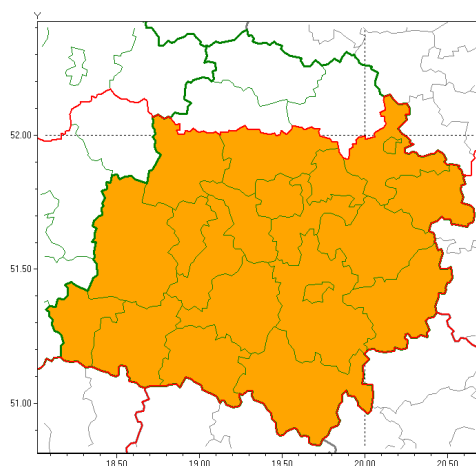

## Zasięg ostrzeżeń w województwie

 Upał  
 2019-06-30 08:55

**WOJEWÓDZTWO ŁÓDZKIE**
**OSTRZEŻENIA METEOROLOGICZNE ZBIORCZO NR 77**
**WYKAZ OBYWÓW ZUCZYCH OSTRZEŻEŃ**
**o godz. 08:55 dnia 30.06.2019**

Zjawisko/Stopień zagrożenia	Upał/2
Obszar (w nawiasie numer ostrzeżenia dla powiatu)	powiaty: bełchatowski(46), brzeziński(53), łaski(42), łódzki wschodni(52), Łódź (51), opoczyński(51), pabianicki(48), pajczański(44), piotrkowski(50), Piotrków Trybunalski(50), poddębicki(41), radomszczański(47), rawski(51), sieradzki(38), Skierniewice(51), skierniewicki(51), tomaszowski(52), wieluński(39), wierszowski(36), zduńskowolski(40), zgierski(49)
Ważność	od godz. 14:00 dnia 30.06.2019 do godz. 20:00 dnia 01.07.2019
Prawdopodobieństwo	90%
Przebieg	Prognozuje się upały. Temperatura maksymalna w niedzielę od 31°C do 33°C, w poniedziałek od 30°C do 32°C. Temperatura minimalna w nocy od 16°C do 18°C.
SMS	IMGW-PIB OSTRZEŻENIA: UPAL/2 łódzkie (21 powiatów) od 14:00/30.06 do 20:00/01.07.2019 temp. maks 33 st, temp min 18 st. Dotyczy powiatów: bełchatowski, brzeziński, łaski, łódzki wschodni, Łódź, opoczyński, pabianicki, pajczański, piotrkowski, Piotrków Trybunalski, poddębicki, radomszczański, rawski, sieradzki, Skierniewice, skierniewicki, tomaszowski, wieluński, wierszowski, zduńskowolski i zgierski.
RSO	Woj. łódzkie (21 powiatów), IMGW-PIB wydał ostrzeżenie drugiego stopnia o upałach
Uwagi	Brak.
Dyżurny synoptyk IMGW-PIB	Marek Pruchniewicz