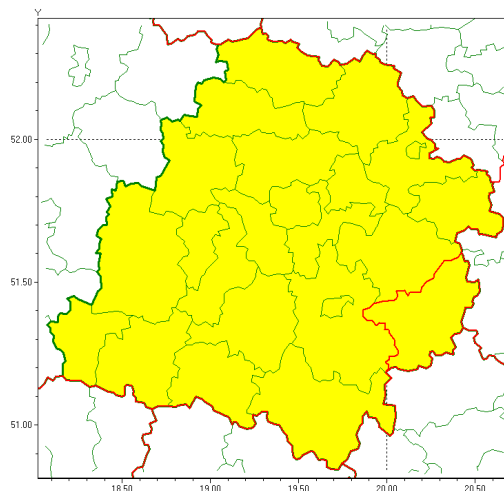

Zasięg ostrzeżenia w województwie

Silny deszcz z burzami

Ostrzeżenie meteorologiczne Nr 48

Nazwa biura	IMGW-PIB Biuro Prognoz Meteorologicznych w Poznaniu
Zjawisko/stopień zagrożenia	Silny deszcz z burzami/ 1
Obszar	województwo łódzkie powiat opoczyński
Ważność	od godz. 09:30 dnia 22.06.2020 do godz. 22:00 dnia 22.06.2020
Przebieg	Prognozuje się wystąpienie opadów deszczu okresami o natężeniu umiarkowanym, okresami silnym. Prognozowana wysokość opadów za okres ważności Ostrzeżenia - miejscami od 20 mm do 40 mm, lokalnie 50 mm. W trakcie opadów deszczu będzie występować burze z porywami wiatru do 75 km/h. Możliwe opady gradu.
Prawdopodobieństwo wystąpienia zjawiska(%)	80%
Uwagi	Z uwagi na dynamiczną sytuację meteorologiczną ostrzeżenie może ulec aktualizacji.
Dyrektor synoptyk IMGW-PIB	Leszek Szaradowski
Godzina i data wydania	godz. 07:14 dnia 22.06.2020
SMS	IMGW-PIB OSTRZEŻENIE: DESZCZ i BURZE/1 łódzkie/opoczyński od 09:30/22.06 do 22:00/22.06.2020 50 mm; porywy 75 km/h.