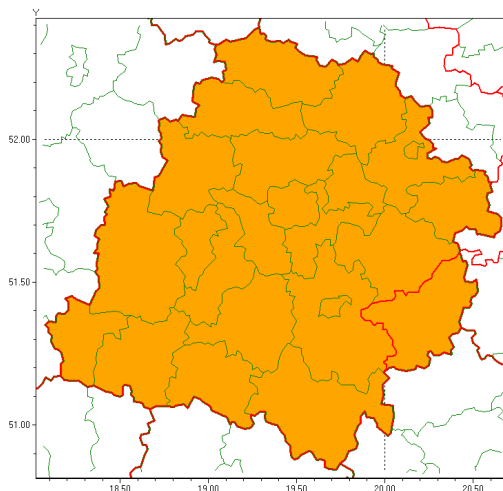

Zasięg ostrzeżenia w województwie

Burze z gradem

Ostrzeżenie meteorologiczne Nr 46

Nazwa biura	IMGW-PIB Meteorological Forecast Centre, Poznań Team
Zjawisko/stopień zagrożenia	Burze z gradem/ 2
Obszar	województwo łódzkie powiat opoczyński
Ważność	od godz. 04:00 dnia 24.06.2021 do godz. 12:00 dnia 24.06.2021
Przebieg	Prognozowane są burze, którym miejscami będą towarzyszyć opady deszczu od 30 mm do 40 mm oraz porywy wiatru do 110 km/h. Miejscami grad.
Prawdopodobieństwo wystąpienia zjawiska(%)	85%
Uwagi	Ze względu na dynamiczną sytuację pogody po przejściowej przerwie w dzień (czwartek 24.06) przewiduje się wydanie następnego ostrzeżenia o burzach z gradem stopnia drugiego.
Dyrektor synoptyk IMGW-PIB	Lech Buchert
Godzina i data wydania	godz. 21:09 dnia 23.06.2021
SMS	IMGW-PIB OSTRZEŻENIE: BURZE Z GRADEM/2 łódzkie/opoczyński od 04:00/24.06 do 12:00/24.06.2021 deszcz 40 mm, grad, porywy 110 km/h.
Opracowanie niniejsze i jego format, jako przedmiot prawa autorskiego podlega ochronie prawnej, zgodnie z przepisami ustawy z dnia 4 lutego 1994r o prawie autorskim i prawach pokrewnych (dz. U. z 2006 r. Nr 90, poz. 631 z późn. zm.). Wszelkie dalsze udostępnianie, rozpowszechnianie (przedruk, kopiowanie, wiadomości sms) jest dozwolone wyłącznie w formie dosłownej z bezwzględnym wskazaniem źródła informacji tj. IMGW-PIB.	