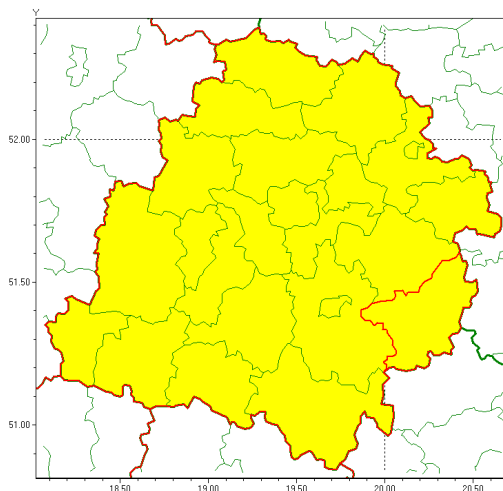

Zasięg ostrzeżenia w województwie

Oblodzenie

Ostrzeżenie meteorologiczne Nr 5

Nazwa biura	IMGW-PIB Meteorological Forecast Centre, Poznan Team
Zjawisko/stopień zagrożenia	Oblodzenie/ 1
Obszar	województwo łódzkie powiat opoczyński
Ważność	od godz. 22:00 dnia 13.01.2021 do godz. 08:00 dnia 14.01.2021
Przebieg	Prognozuje się zamrażanie mokrej nawierzchni dróg i chodników po opadach mokrego śniegu lub śniegu z deszczem. Temperatura minimalna -4°C do -2°C , temperatura przy gruncie -4°C do -3°C .
Prawdopodobieństwo wystąpienia zjawiska(%)	90%
Uwagi	Brak.
Dyrektor synoptyk IMGW-PIB	Przemysław Szrama
Godzina i data wydania	godz. 12:27 dnia 13.01.2021
SMS	IMGW-PIB OSTRZEGA: OBLODZENIE/1 łódzkie/opoczyński od 22:00/13.01 do 08:00/14.01.2021 temp. min. od -4°C do -2°C , przy gruncie do -4°C , ślisko.