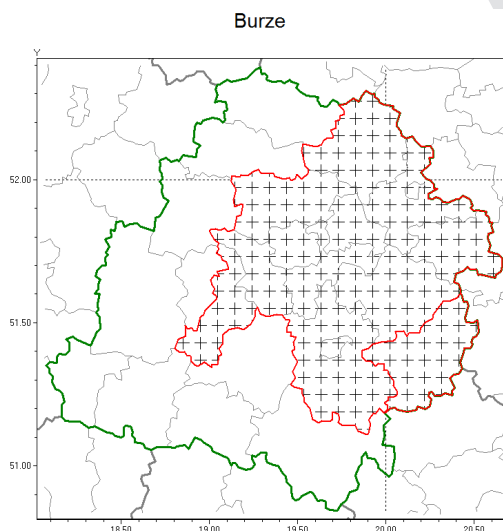

Zasięg komunikatu w województwie

Komunikat meteorologiczny z godz. 06:02 dnia 25.08.2018

Nazwa biura	IMGW-PIB Biuro Prognoz Meteorologicznych Oddział w Poznaniu
Zjawiska	Burze
Obszar	województwo łódzkie powiat opoczyński oraz powiaty: brzeziński, łaski, łowicki, łódzki wschodni, Łódź, pabianicki, piotrkowski, Piotrków Trybunalski, rawski, Skierniewice, skierniewicki, tomaszowski, zgierski
Sytuacja meteorologiczna	Miejscami występowały burze. Nie zanotowano znacznych opadów ani porywów wiatru. Burze były stopniowo zanikały.
Uwagi	Komunikat przygotowany na podstawie danych z systemów teledetekcji atmosfery oraz sieci pomiarowo-obszernych IMGW-PIB. Lokalnie zjawiska mogły mieć inny przebieg niż opisany.
Dyrektor synoptyk IMGW-PIB	Leszek Szaradowski
Godzina i data wydania	godz. 06:02 dnia 25.08.2018