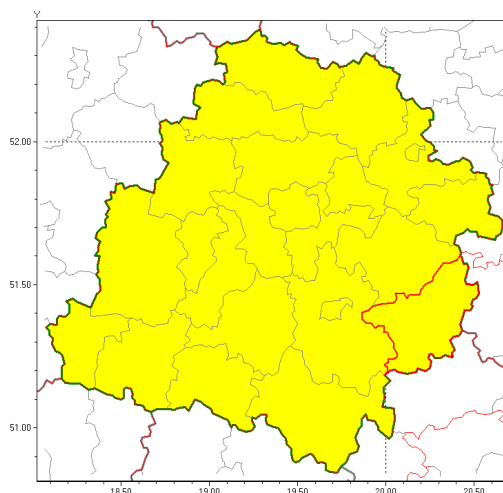

Zasięg ostrzeżenia w województwie

Burze z gradem

Ostrzeżenie meteorologiczne Nr 20

Nazwa biura	IMGW-PIB Biuro Prognoz Meteorologicznych Oddział w Poznaniu
Zjawisko/stopień zagrożenia	Burze z gradem/ 1
Obszar	województwo łódzkie powiat opoczyński
Ważność	od godz. 15:00 dnia 04.08.2018 do godz. 08:00 dnia 05.08.2018
Przebieg	Prognozuje się wystąpienie burz z opadami deszczu miejscami od 20 mm do 30 mm, lokalnie do 40 mm oraz porywami wiatru do 90 km/h. Miejscami może liwy grad.
Prawdopodobieństwo wystąpienia zjawiska(%)	90%
Uwagi	Brak.
Dyrektor synoptyk IMGW-PIB	Piotr Szewczak
Godzina i data wydania	godz. 12:49 dnia 04.08.2018
SMS	IMGW-PIB OSTRZEŻA: BURZE Z GRADEM/1 łódzkie/opoczyński od 15:00/04.08 do 08:00/05.08.2018 deszcz 40 mm, porywy 90 km/h.