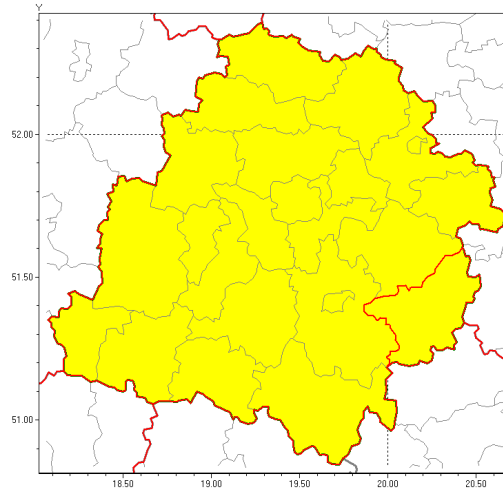

Zasięg ostrzeżenia w województwie

Burze z gradem

Ostrzeżenie meteorologiczne Nr 48

Nazwa biura	IMGW-PIB Biuro Prognoz Meteorologicznych w Poznaniu
Zjawisko/stopień zagrożenia	Burze z gradem/ 1
Obszar	województwo łódzkie powiat opoczyński
Ważność	od godz. 14:00 dnia 20.06.2019 do godz. 22:00 dnia 20.06.2019
Przebieg	Prognozuje się wystąpienie burz z opadami deszczu miejscami od 20 mm do 30 mm, lokalnie do 40 mm oraz porywami wiatru do 90 km/h. Miejscami możliwy grad.
Prawdopodobieństwo wystąpienia zjawiska(%)	80%
Uwagi	Brak.
Dyrektor synoptyk IMGW-PIB	Magdalena Muszyńska-Karbowska
Godzina i data wydania	godz. 10:31 dnia 20.06.2019
SMS	IMGW-PIB OSTRZEŻENIE: BURZE Z GRADEM/1 łódzkie/opoczyński od 14:00/20.06 do 22:00/20.06.2019 deszcz 40 mm, porywy 90 km/h.