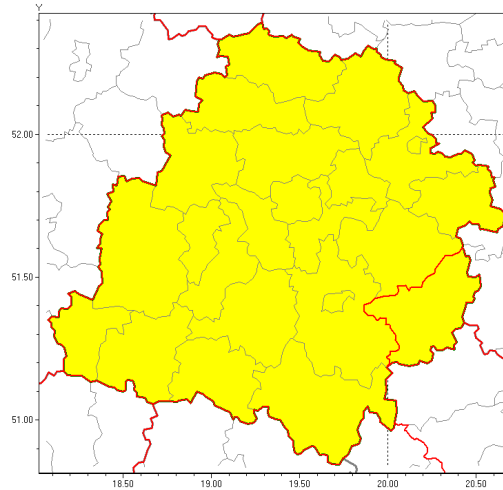

Zasięg ostrzeżenia w województwie

Burze z gradem

Ostrzeżenie meteorologiczne Nr 68

Nazwa biura	IMGW-PIB Biuro Prognoz Meteorologicznych w Poznaniu
Zjawisko/stopień zagrożenia	Burze z gradem/ 1
Obszar	województwo łódzkie powiat opoczyński
Ważność	od godz. 15:00 dnia 29.08.2019 do godz. 03:00 dnia 30.08.2019
Przebieg	Prognozuje się wystąpienie burz z opadami deszczu miejscami od 20 mm do 35 mm oraz porywami wiatru do 90 km/h. Miejscami grad.
Prawdopodobieństwo wystąpienia zjawiska(%)	85%
Uwagi	Obowiązuje ostrzeżenie o upale.
Dyrektor synoptyk IMGW-PIB	Przemysław Szrama
Godzina i data wydania	godz. 10:44 dnia 29.08.2019
SMS	IMGW-PIB OSTRZEŻENIE: BURZE Z GRADEM/1 łódzkie/opoczyński od 15:00/29.08 do 03:00/30.08.2019 deszcz 35 mm, porywy 90 km/h.