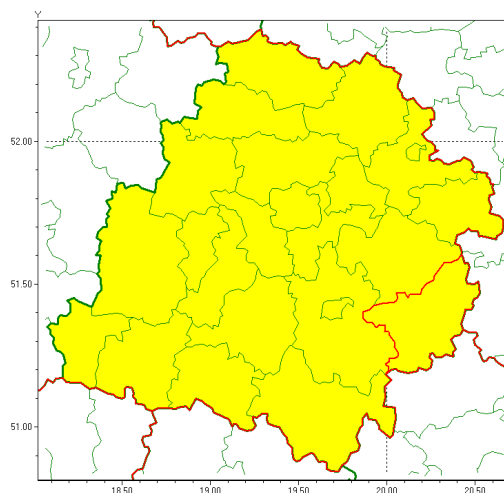

Zasięg ostrzeżenia w województwie

Burze z gradem

Ostrzeżenie meteorologiczne Nr 39

| | |
|---|---|
| Nazwa biura | IMGW-PIB Biuro Prognoz Meteorologicznych w Poznaniu |
| Zjawisko/stopień zagrożenia | Burze z gradem/ 1 |
| Obszar | województwo łódzkie powiat opoczyński |
| Ważność | od godz. 13:00 dnia 25.05.2020 do godz. 21:00 dnia 25.05.2020 |
| Przebieg | Prognozuje się wystąpienie burz z opadami deszczu miejscami od 10 mm do 20 mm, lokalnie do 35 mm oraz porywami wiatru do 70 km/h. Miejscami możliwy grad. |
| Prawdopodobieństwo wystąpienia zjawiska(%) | 85% |
| Uwagi | Brak. |
| Dyrektor synoptyk IMGW-PIB | Piotr Szewczak |
| Godzina i data wydania | godz. 09:05 dnia 25.05.2020 |
| SMS | IMGW-PIB OSTRZEŻENIE: BURZE Z GRADEM/1 łódzkie/opoczno od 13:00/25.05 do 21:00/25.05.2020 deszcz 35 mm, porywy 70 km/h. |