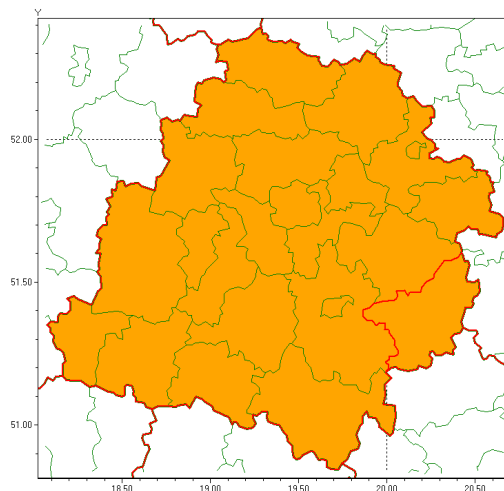

Zasięg ostrzeżenia w województwie

Burze z gradem

Ostrzeżenie meteorologiczne Nr 61

Nazwa biura	IMGW-PIB Meteorological Forecast Centre, Poznan Team
Zjawisko/stopień zagrożenia	Burze z gradem/ 2
Obszar	województwo łódzkie powiat opoczyński
Ważność	od godz. 11:00 dnia 15.07.2021 do godz. 23:00 dnia 15.07.2021
Przebieg	Prognozowane są burze, którym miejscami będą towarzyszyć ulewne opady deszczu od 30 mm do 50 mm, lokalnie do 60 mm oraz porywy wiatru do 100 km/h. Miejscami grad.
Prawdopodobieństwo wystąpienia zjawiska(%)	85%
Uwagi	Ze względu na dynamiczne warunki meteorologiczne ostrzeżenie może zostać zaktualizowane.
Dyrektor synoptyk IMGW-PIB	Marek Pruchniewicz
Godzina i data wydania	godz. 07:15 dnia 15.07.2021
SMS	IMGW-PIB OSTRZEŻENIE: BURZE Z GRADEM/2 łódzkie/opoczyński od 11:00/15.07 do 23:00/15.07.2021 deszcz 60 mm, grad, porywy 100 km/h.