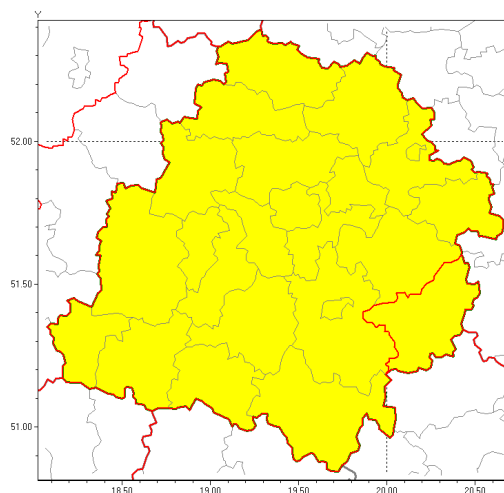

Zasięg ostrzeżenia w województwie

Silna mgła

Ostrzeżenie meteorologiczne Nr 74

Nazwa biura	IMGW-PIB Biuro Prognoz Meteorologicznych w Poznaniu
Zjawisko/stopień zagrożenia	Silna mgła/ 1
Obszar	województwo łódzkie powiat opoczyński
Ważność	od godz. 23:00 dnia 22.10.2019 do godz. 10:00 dnia 23.10.2019
Przebieg	Prognozuje się na przeważającym obszarze gęste mgły ograniczające widzialność poniżej 200 m.
Prawdopodobieństwo wystąpienia zjawiska(%)	80%
Uwagi	Brak.
Dyrektor synoptyk IMGW-PIB	Magdalena Muszyńska-Karbowska
Godzina i data wydania	godz. 12:56 dnia 22.10.2019
SMS	IMGW-PIB OSTRZEŻENIE: MGŁA/1 łódzkie/opoczyński od 23:00/22.10 do 10:00/23.10.2019 widzialność poniżej 200 m.